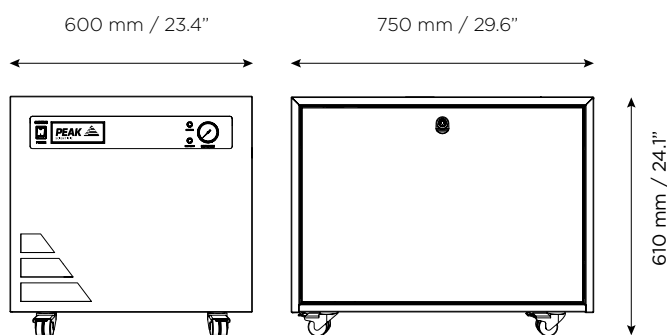

Anwendungen

- Single Quad LC-MS

Zentrale Merkmale

- Bestes Preis-Leistungs-Verhältnis am Markt
- Variable Durchflussrate bis zu 24 l/min
- Stickstoffversorgung für Single-Quad-LC-MS in Analyse-Qualität
- Bis 116 psi Ausgangsdruck (bei max. 22 l/min)
- Verringerte Höhe und kompakte Maße ermöglichen die Aufstellung unter den meisten Labortischen
- Integrierte interne Kompressoren für einfache Aufstellung
- Bewährte, äußerst zuverlässige Technik
- Weltweiter Vor-Ort-Service, technische Unterstützung und Schulungen durch Peak Protected